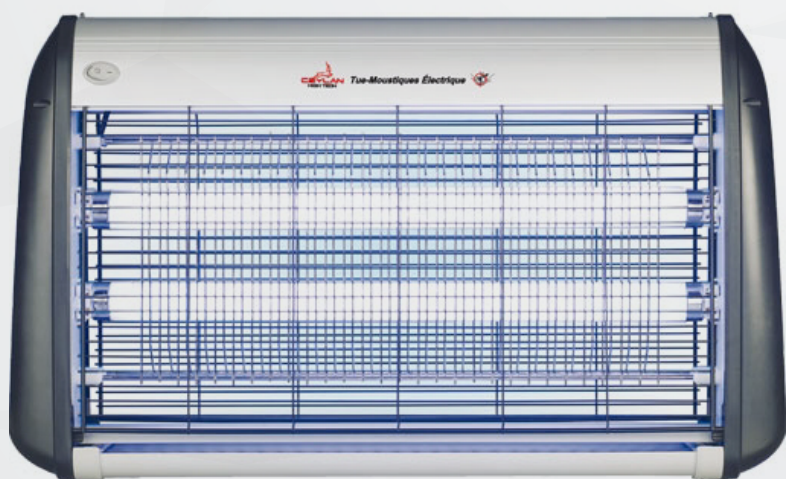

Toujours avec vous
vers le futur...

TME30W

- Sûre et durable
- Cadre fait en aluminium, traitement préventif contre la rouille
- Conforme aux règlements de protection de l'environnement
- Conception spéciale ouverte des deux côtés : agrandit la zone de couverture et attire les insectes de façon plus efficace
- Boîtier en alliage d'aluminium traité, résistant à la corrosion, anti-rayure, résistant à l'huile et facile à nettoyer
- Tiroir d'accumulation d'insectes innovante : permet de collecter et nettoyer les corps d'insectes facilement
- Lampes ont une durée de vie de 8000 heures
Fixation au mur, suspension au plafond
- Les insectes choquées tomberont dans le bac de collecte au lieu de rester
- Type de lampe fluorescent: Lampe 15W TLD
- Utilisation intérieur
-

 **Golden**[®]
Confort